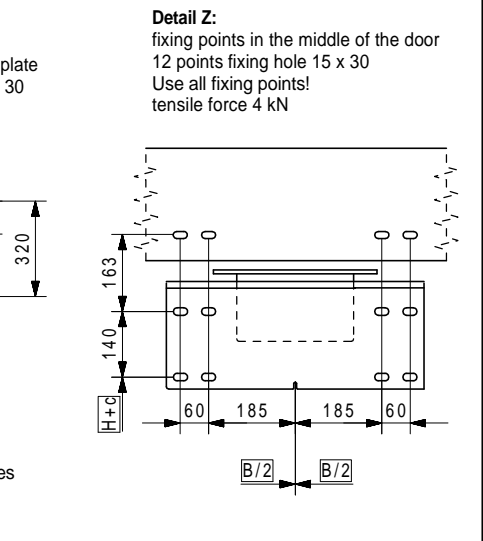

Dim.	mm	Remarks
c	776	$H \leq 6000$
	876	$6000 < H \leq 8000$
e	1275	$H \leq 6000$
	1375	$6000 < H \leq 8000$
f	1295	$H \leq 6000$
	1425	$6000 < H \leq 8000$
n	H - 427	$H < 2000$
	1480	$H \geq 2000$
x	640	$H \leq 6000$
	740	$6000 < H \leq 8000$
K	100	installation clearance top
Q	ca. 80	installation clearance
R	min. 460	installation clearance
B		clear width
H		clear height

Unless otherwise stated, all dimensions are in mm.

Height in cm	Door width in cm										
	220	300	400	500	600	700	800	900	1000		
195											
300											
400											
500											
660											
700											
800											