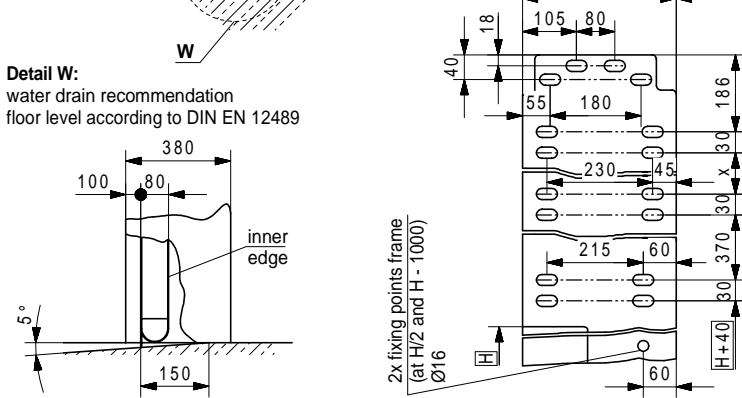

Dim.	mm	Remarks
c	776	$H \leq 6000$
	876	$6000 < H \leq 8000$
e	1275	$H \leq 6000$
	1375	$6000 < H \leq 8000$
f	1295	$H \leq 6000$
	1425	$6000 < H \leq 8000$
n	H - 427	$H < 2000$
	1480	$H \geq 2000$
x	640	$H \leq 6000$
	740	$6000 < H \leq 8000$
K	100	installation clearance top
Q	ca. 80	installation clearance
R	min. 460	installation clearance
B		clear width
H		clear height

Unless otherwise stated, all dimensions are in mm.

Height in cm	Door width in cm										
	220	300	400	500	600	700	800	900	1000		
195											
300											
400											
500											
660											
700											
800											

Type: **EFA-SST®-XL Premium**
Drawing No.: **268 R05**
Repl. for: 268 R04